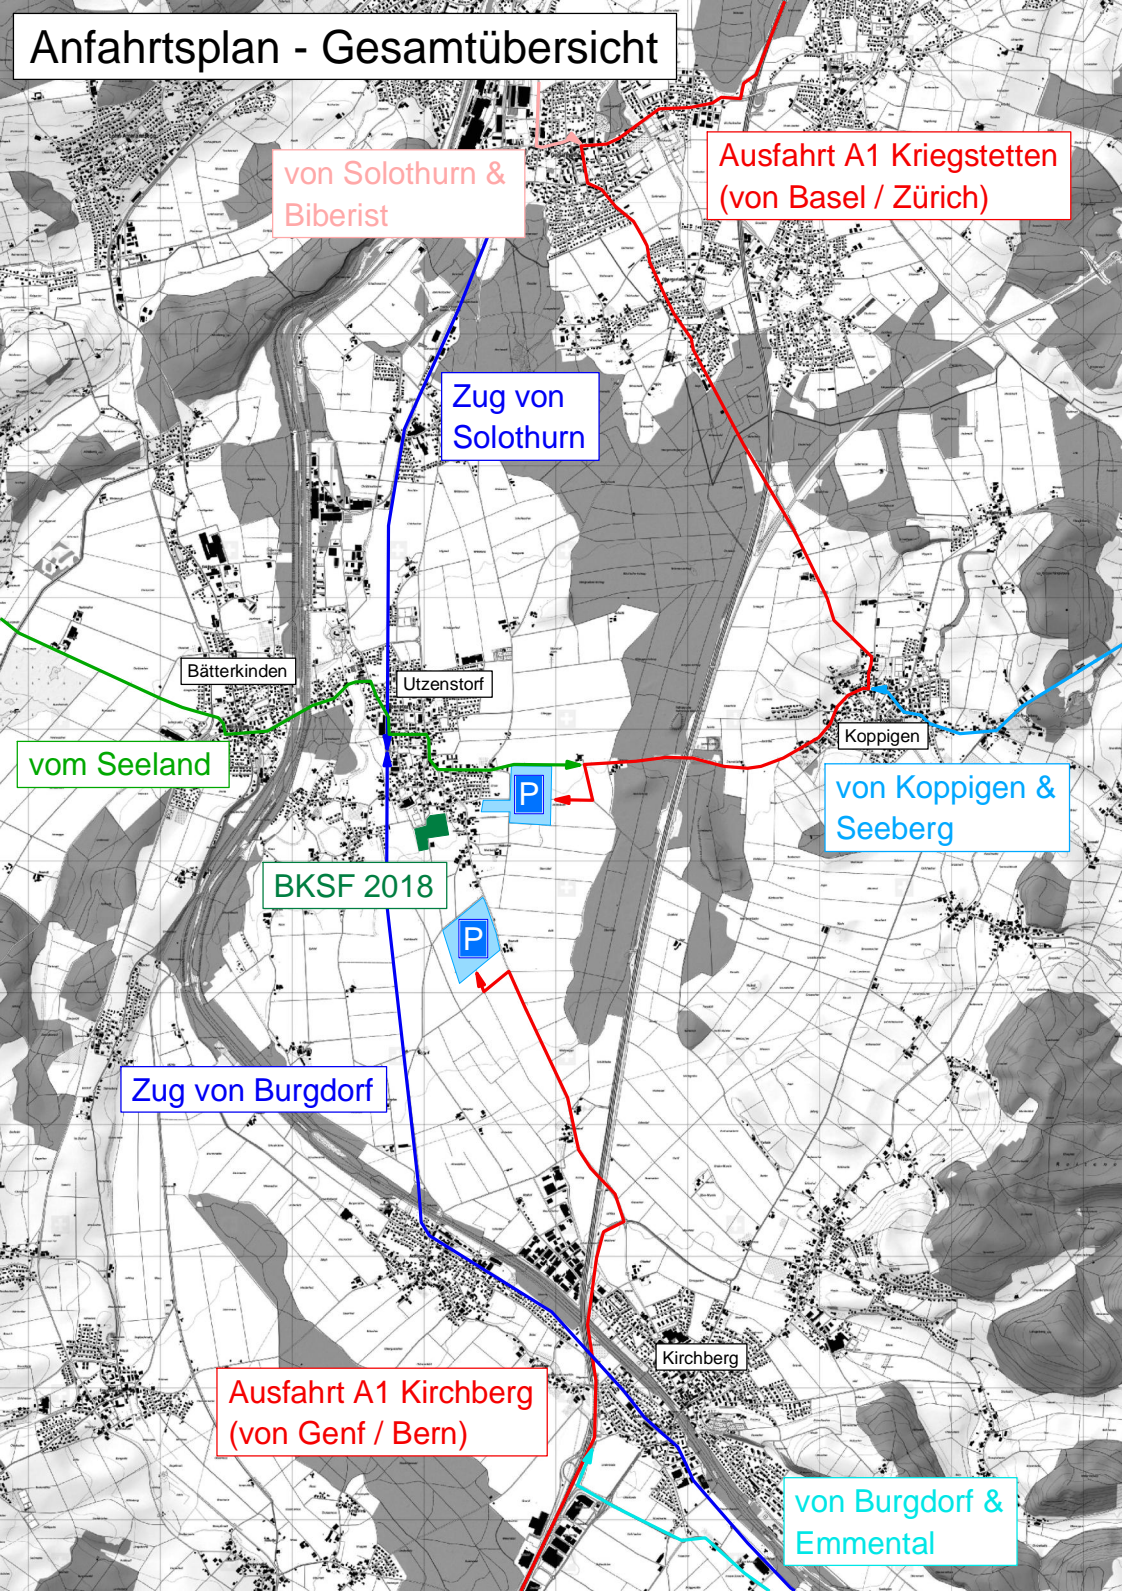

# Anfahrtsplan - Gesamtübersicht

von Solothurn & Biberist

Ausfahrt A1 Kriegstetten  
(von Basel / Zürich)

Zug von Solothurn

Bätterkinden

Utzenstorf

vom Seeland

von Koppigen & Seeberg

BKSF 2018

P

P

Zug von Burgdorf

Kirchberg

Ausfahrt A1 Kirchberg  
(von Genf / Bern)

von Burgdorf & Emmental